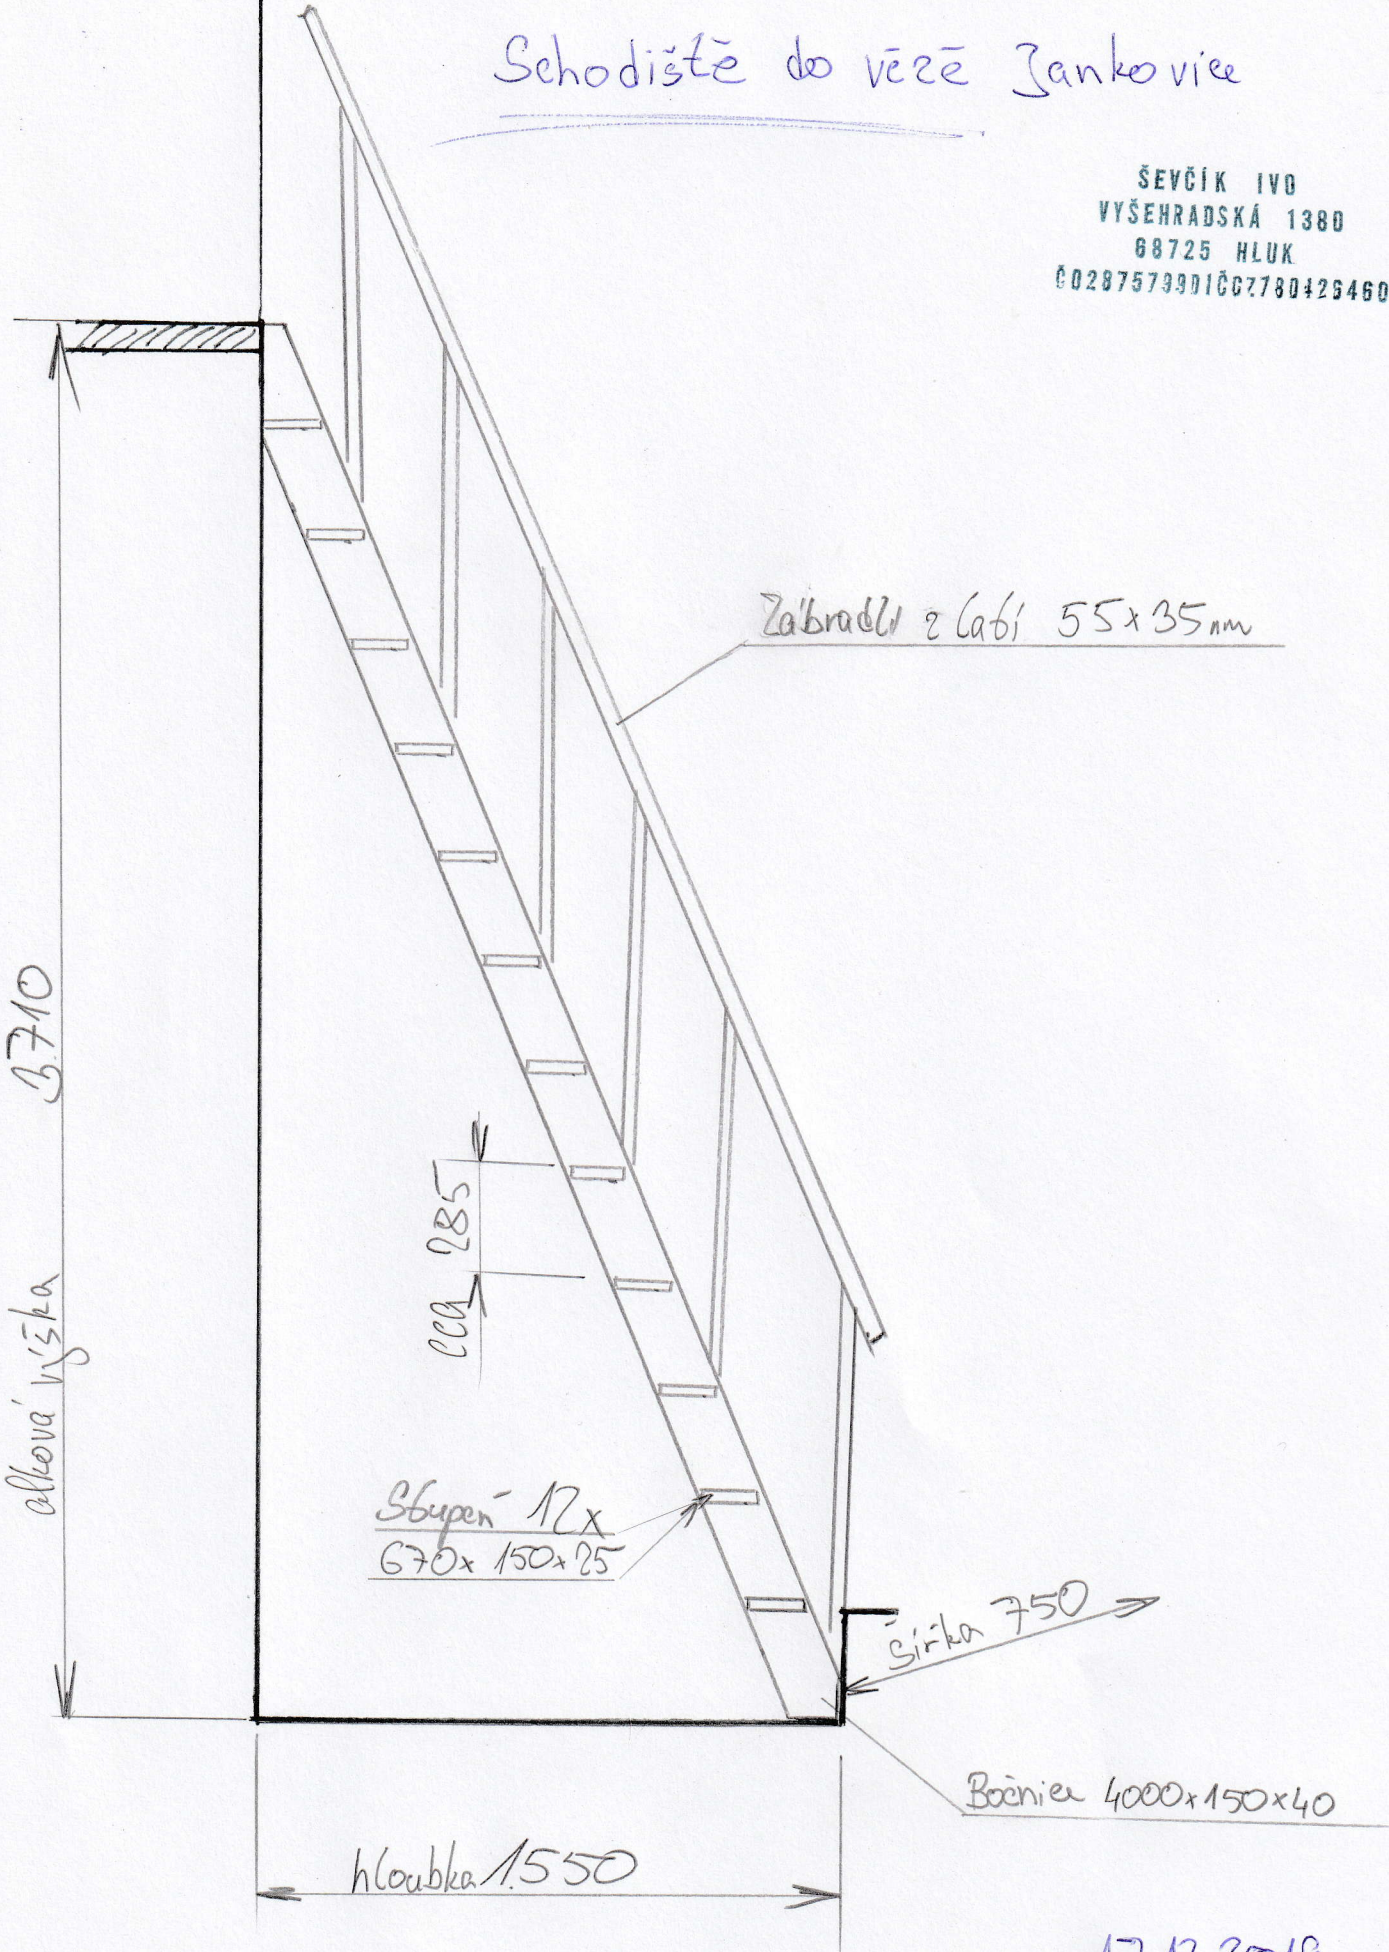

Schodiště do věže Zankovice

ŠEVČÍK IVO
VYŠEHRADSKÁ 1380
68725 HLUK
002875799010077804294600

17.12.2019
M. A. 10
T. Nový