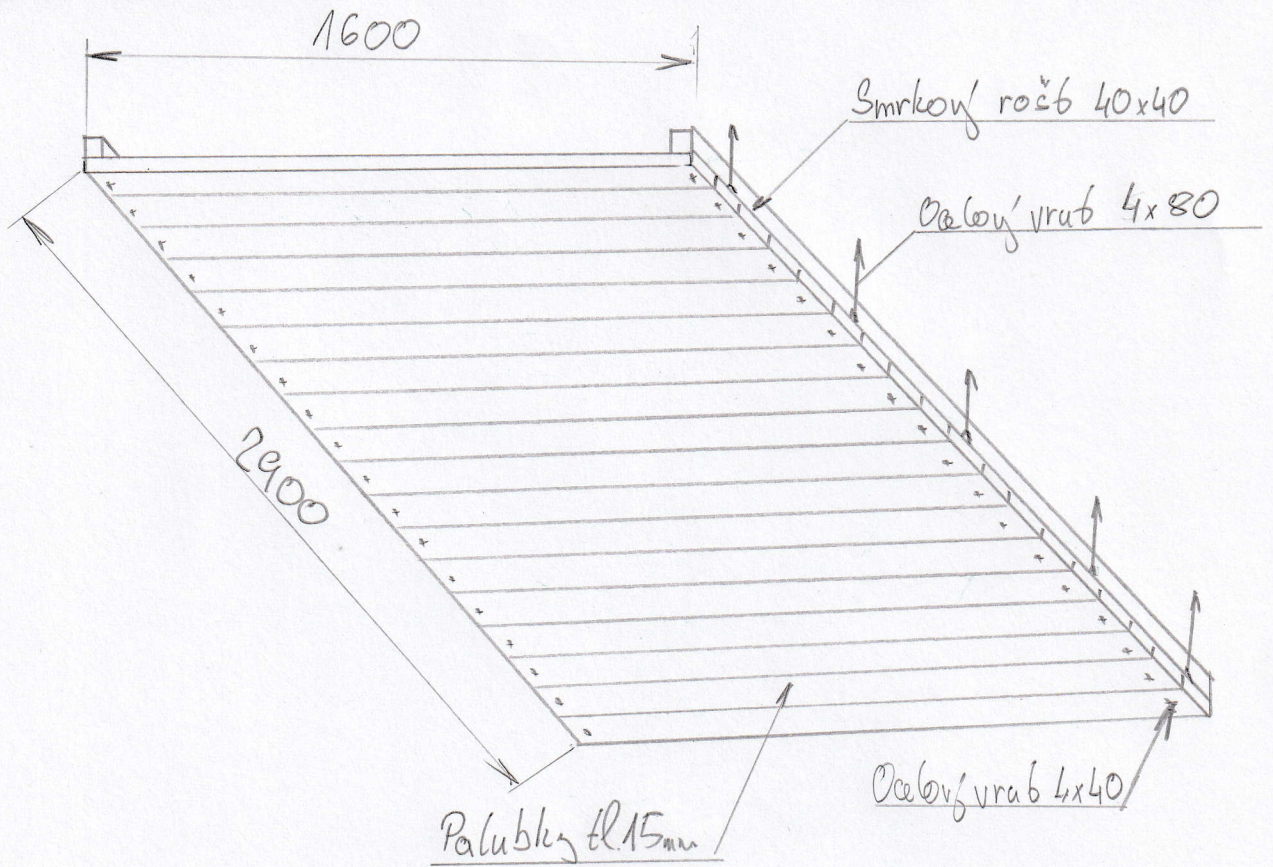

# Kostel Janovice - stropní konstrukce

1

10.1.2020  
T. Nová

## Přední stěna 2 - pohled ze schodiště